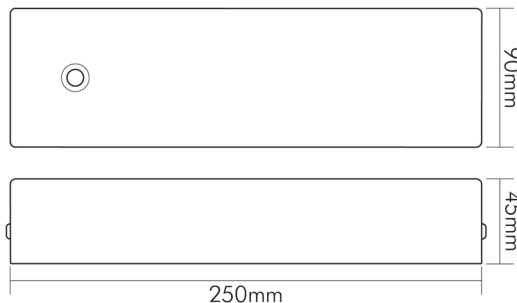

Baldachin weiß für LED Panel Flat

Baldachin

Artikelnummer	1560739600
GTIN	4044538050911

SICHERHEITSEIGENSCHAFTEN

RoHS	ja
Nur für Innenbereich	ja

MAßE UND GEWICHT

Länge	250 mm
Breite	90 mm
Höhe	45 mm
Gewicht	550 g

MATERIAL UND FARBE

Transparent	nein
Werkstoff	Stahl
Farbe	weiß
Oberfläche	lackiert

SONSTIGE EIGENSCHAFTEN

Art des Zubehörs/Ersatzteils	Baldachin

LIEFERUMFANG

Zubehör	ja
Ersatzteil	nein

Stand:
23.07.2024
01:00:00