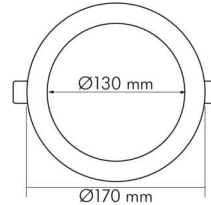

DATENBLATT

LED Panel Flat 130 R IP44 weiß 10W 840 350mA

LED Panel Flat 130 rund in höherer Schutzart

Artikelnummer	1571435011
GTIN	4044538067148

LICHTTECHNISCHE EIGENSCHAFTEN

Lichtkegel	freistrahlend/diffus
Farbtemperatur	4000 K
Lichtfarbe	neutralweiß
LED Effizienz	87 lm/W
Gesamtlichtstrom	1000 lm
Ausstrahlwinkel	120°
Farbabstand (MacAdam)	3 SDCM
Farbwiedergabeindex Ra	80
Farbwiedergabeindex R9	10
Bildschirmarbeitsplatztauglich nach EN 12464-1	nein
Spitzen-Lichtstärke	330 cd
Lichtverteiler	Diffusorlinse/-optik/-panel
L80B10 - Lebensdauer bei 25 °C	50000 h
L70B50 - Lebensdauer bei 25 °C	50000 h
Lichtstromerhalt bei mittl. Nutzungsdauer 50.000 h bei 25 °C Umgebungstemperatur	80 %
Ausfallrate bei mittl. Nutzungsdauer von 50.000 h bei 25 °C Umgebungstemperatur	10 %
Farbe steuerbar (RGB)	nein
Gesamtlichtstrom einstellbar	nein
Konstant-Lichtstrom-Regelung	nein
Lichtquelle austauschbar	nein

Stand:
23.07.2024
01:00:00