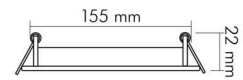

DATENBLATT

LED Panel Flat 130 R IP44 weiß 10W 840 350mA

LED Panel Flat 130 rund in höherer Schutzart