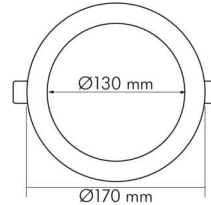

DATENBLATT

LED Panel Flat 130 R IP44 weiß 10W 830 350mA

LED Panel Flat 130 rund in höherer Schutzart

Artikelnummer	1571435012
GTIN	4044538067131

LICHTTECHNISCHE EIGENSCHAFTEN

Lichtkegel	freistrahlend/diffus
Farbtemperatur	3000 K
Lichtfarbe	warmweiß
LED Effizienz	83 lm/W
Gesamtlichtstrom	930 lm
Ausstrahlwinkel	120°
Farbabstand (MacAdam)	3 SDCM
Farbwiedergabeindex Ra	80
Farbwiedergabeindex R9	8
Bildschirmarbeitsplatztauglich nach EN 12464-1	nein
Spitzen-Lichtstärke	310 cd
Lichtverteiler	Diffusorlinse/-optik/-panel
L80B10 - Lebensdauer bei 25 °C	50000 h
L70B50 - Lebensdauer bei 25 °C	50000 h
Lichtstromerhalt bei mittl. Nutzungsdauer 50.000 h bei 25 °C Umgebungstemperatur	80 %
Ausfallrate bei mittl. Nutzungsdauer von 50.000 h bei 25 °C Umgebungstemperatur	10 %
Farbe steuerbar (RGB)	nein
Gesamtlichtstrom einstellbar	nein
Konstant-Lichtstrom-Regelung	nein
Lichtquelle austauschbar	nein

Stand:
23.07.2024
01:00:00