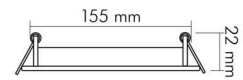

DATENBLATT

LED Panel Flat 130 R IP44 weiß 10W 830 350mA

LED Panel Flat 130 rund in höherer Schutzart