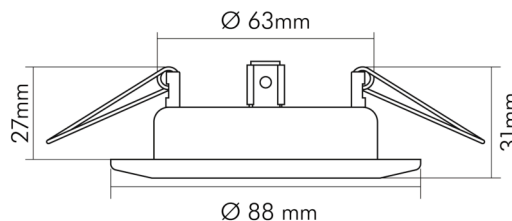

DATENBLATT

D 3830 messing-gebürstet

Einbauleuchte ohne Sprengring, schwenkbar

Artikelnummer	1760000500
GTIN	4044538007960

LICHTTECHNISCHE EIGENSCHAFTEN

Lichtkegel	engstrahlend 11 - 20°
Bildschirmarbeitsplatztauglich nach EN 12464-1	nein
Lichtverteiler	ohne
Farbe steuerbar (RGB)	nein
Lichtaustritt	direkt
Leuchtmittel	sonstige
Geeignet für Leuchtmittellanzahl	1

ELEKTRISCHE EIGENSCHAFTEN

Lampenleistung	50 W
Fassung	ohne
Austauschbares Betriebsgerät	ja
Durchgangsverdrahtung möglich	nein
Elektrischer Anschluss mit Stecksystem	nein

SICHERHEITSEIGENSCHAFTEN

Abdeckung der Leuchte mit Wärmedämmmaterial möglich	nein
CE-Kennzeichnung	ja
RoHS	ja
Schutzart	IP20
Schlagfestigkeit	ohne
Wärmedämmung-Zeichen	ja

Stand:
23.07.2024
01:00:00