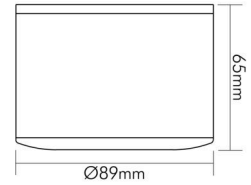

DATENBLATT

5068 Aufbau ECO DOB schwarz-matt 6W 840 38° dim C

LED Downlight 5068 Aufbau, COB LED

Artikelnummer	1857080313
GTIN	4044538076515

□

MM-Zeichen	ja

LICHTTECHNISCHE EIGENSCHAFTEN

Lichtkegel	mediumstrahlend 21-40°
Geeignet für Anzahl der Lichtquellen	1
Farbtemperatur	4000 K
Lichtfarbe	neutralweiß
LED Effizienz [System]	100 lm/W
Gesamtlichtstrom	600 lm
Ausstrahlwinkel	38°
Farbabstand (MacAdam)	3 SDCM
Farbwiedergabeindex Ra	85
Farbwiedergabeindex R9	19
Bildschirmarbeitsplatztauglich nach EN 12464-1	nein
Lichtverteiler	Reflektor
L70B50 - Lebensdauer bei 25°C	30000 h
Flimmern [Pst LM]	1
Stroboskopeffekt [SVM]	0,4
Farbe steuerbar (RGB)	nein
Gesamtlichtstrom einstellbar	nein
Farbtemperatur einstellbar	nein
Konstant-Lichtstrom-Regelung	nein

Eine Haftung für die von uns gelieferte Ware ist jedoch bei Vorliegen von natürlicher Abnutzung, Verschleiß sowie Verbrauch, insbesondere bei Betriebsmitteln LEDs etc. grundsätzlich ausgeschlossen und zwar auch dann, wenn diese bei Lieferung bereits mit der Ware verbunden sind. Angaben zur durchschnittlichen Lebensdauer und Lichtfarben dienen nur der Orientierung, sind unverbindlich und stellen keine Beschaffensvereinbarung dar. Technische und gestalterische Änderungen im Zuge stetiger Produktentwicklungen vorbehalten. nobile AG – Wächtersbacher Str. 78 - 60386 Frankfurt/M. Germany - www.nobile.de

Stand:
23.07.2024
01:00:00