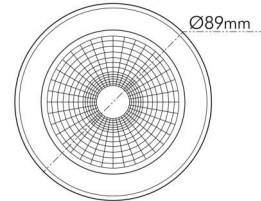

DATENBLATT

5068 Aufbau ECO DOB schwarz-matt 6W 840 38° dim C

LED Downlight 5068 Aufbau, COB LED

Artikelnummer	1857080313
GTIN	4044538076515

□

MM-Zeichen	ja

LICHTTECHNISCHE EIGENSCHAFTEN

Lichtkegel	mediumstrahlend 21-40°
Geeignet für Anzahl der Lichtquellen	1
Farbtemperatur	4000 K
Lichtfarbe	neutralweiß
LED Effizienz [System]	100 lm/W
Gesamtlichtstrom	600 lm
Ausstrahlwinkel	38°
Farbabstand (MacAdam)	3 SDCM
Farbwiedergabeindex Ra	85
Farbwiedergabeindex R9	19
Bildschirmarbeitsplatztauglich nach EN 12464-1	nein
Lichtverteiler	Reflektor
L70B50 - Lebensdauer bei 25°C	30000 h
Flimmern [Pst LM]	1
Stroboskopeffekt [SVM]	0,4
Farbe steuerbar (RGB)	nein
Gesamtlichtstrom einstellbar	nein
Farbtemperatur einstellbar	nein
Konstant-Lichtstrom-Regelung	nein

Eine Haftung für die von uns gelieferte Ware ist jedoch bei Vorliegen von natürlicher Abnutzung, Verschleiß sowie Verbrauch, insbesondere bei Betriebsmitteln LEDs etc. grundsätzlich ausgeschlossen und zwar auch dann, wenn diese bei Lieferung bereits mit der Ware verbunden sind. Angaben zur durchschnittlichen Lebensdauer und Lichtfarben dienen nur der Orientierung, sind unverbindlich und stellen keine Beschaffensvereinbarung dar. Technische und gestalterische Änderungen im Zuge stetiger Produktentwicklungen vorbehalten. nobile AG – Wächtersbacher Str. 78 - 60386 Frankfurt/M. Germany - www.nobile.de

Stand:
23.07.2024
01:00:00