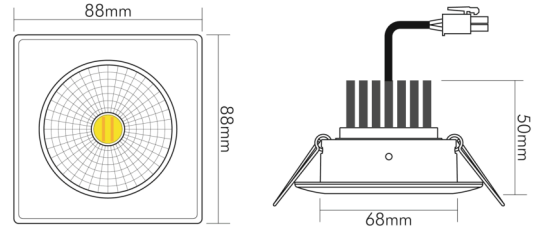

DATENBLATT

5068Q Dim to Warm weiss-matt 9,5W 38° 350mA

LED Downlight 5068 Dim to Warm quadratisch, COB LED, schwenkbar

Artikelnummer	1857708015
GTIN	4044538063836

LICHTTECHNISCHE EIGENSCHAFTEN

Lichtkegel	mediumstrahlend 21-40°
Farbtemperatur	2000 - 3000 K
Lichtfarbe	halogenweiß bis warmweiß
LED Effizienz	79 lm/W
Gesamtlichtstrom bei 3000 K	880 lm
Gesamtlichtstrom bei 2000 K	80 lm
Ausstrahlwinkel	38°
Farbabstand (MacAdam)	3 SDCM
Farbwiedergabeindex Ra	90
Farbwiedergabeindex R9	40
Bildschirmarbeitsplatztauglich nach EN 12464-1	nein
Spitzen-Lichtstärke	1550 cd
Lichtverteiler	Reflektor
L70B50 - Lebensdauer bei 25°C	50000 h
L80B50 - Lebensdauer bei 25 °C	50000 h
Farbe steuerbar (RGB)	nein
Gesamtlichtstrom einstellbar	nein
Farbtemperatur einstellbar	stufenlos
Lichtquelle austauschbar	nein
Leuchtenlichtfläche	transparent
Lichtverteilung	symmetrisch

Stand:
23.07.2024
01:00:00