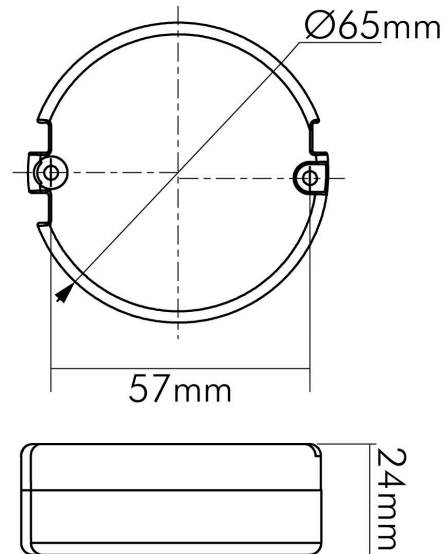

DATENBLATT

EL-8R-350 D dim C

LED Betriebsgerät mit 350mA Konstantstrom, dimmbar

Artikelnummer	8999028350
GTIN	4044538062433

□

Geeignet für Außengebrauch	nein

LICHTTECHNISCHE EIGENSCHAFTEN

Konstant-Lichtstrom-Regelung	nein

ELEKTRISCHE EIGENSCHAFTEN

Leitungslänge sekundär	200 mm
Leistung	5 - 8 W
Konstantstrom	350 mA
Eingangsfrequenz	50 - 60 Hz
Leistungsfaktor [bei Volllast]	0,9
Anschlussart primär	Anschlussbox mit Durchgangsverdrahtung (L, N, PE); Steckklemmen
Anschlussart sekundär	Mini AMP-Buchse
Dimmbar	ja
Art der Dimmung	Phasenabschnitt
Flicker free	ja
Geeignet für Gleichspannung (Primärseite)	nein
Geeignet für Konstantspannung	nein
Geeignet für Konstantstrom	ja
Vorwärtsspannung (DC)	15 - 22 V
Eingangsspannung [AC]	220 - 240 V
Ausgangsstrom [DC]	350 mA

Stand:
23.07.2024
01:00:00