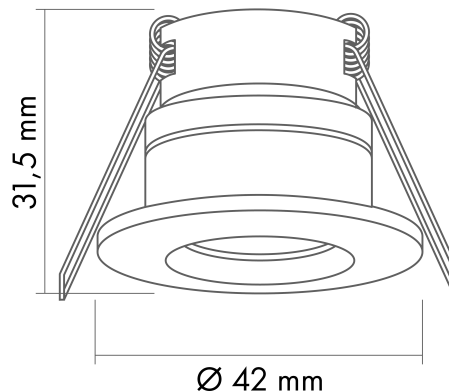

DATENBLATT

LED Mini Spot 30R weiss-matt 3,3W 830 60° 350mA

Kleiner Einbauspot

nobile

Artikelnummer	1480301010
GTIN	4044538077710

LICHTTECHNISCHE EIGENSCHAFTEN

Farbtemperatur	3000 K
Lichtfarbe	warmweiß
LED Effizienz	103 lm/W
Gesamtlichtstrom	360 lm
Ausstrahlwinkel	60 °
Farbabstand (MacAdam)	3 SDCM
Farbwiedergabeindex Ra	80
Bildschirmarbeitsplatztauglich nach EN 12464-1	nein
Lichtverteiler	Diffusorlinse/-optik/-panel
L80B10 - Lebensdauer bei 25 °C	50000 h
L70B50 - Lebensdauer bei 25°C	50000 h
Farbe steuerbar (RGB)	nein
Lichtquelle austauschbar	nein
Lichtverteilung	symmetrisch
Lichtaustritt	direkt
Linse	optische Linse

nobile Product Data Sheet v1.2.1/19.11.2021 (Text fehlt)

Stand
07.02.2026
22:56:55

Seite 1 von 3