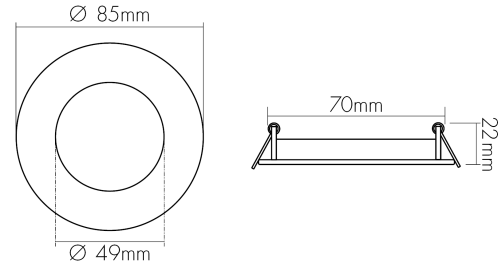

DATENBLATT

LED Panel Flat 85 R IP44 weiß 5W SCCT MP

LED Panel Flat 85 R rund

Artikelnummer	1500851044
GTIN	4044538077925

LICHTTECHNISCHE EIGENSCHAFTEN

Farbtemperatur	3000 K
Farbtemperatur 2	4000 K
Farbtemperatur 3	5700 K
Lichtfarbe	warmweiß, neutralweiß, kaltweiß
LED Effizienz [System]	86 lm/W
Gesamtlichtstrom bei 3000 K	410 lm
Gesamtlichtstrom bei 4000 K	430 lm
Gesamtlichtstrom bei 5700 K	420 lm
Ausstrahlwinkel	120 °
Farbabstand (MacAdam)	4 SDCM
Farbwiedergabeindex Ra	80
Farbwiedergabeindex R9	5
Bildschirmarbeitsplatztauglich nach EN 12464-1	ja
Lichtverteiler	Diffusorlinse/-optik/-panel
L80B10 - Lebensdauer bei 25 °C	50000 h
L70B50 - Lebensdauer bei 25°C	75000 h
Lichtstromerhalt bei mittl. Nutzungsdauer 50.000 h bei 25 °C Umgebungstemperatur	80 %
Ausfallrate bei mittl. Nutzungsdauer von 50.000 h bei 25 °C Umgebungstemperatur	10 %
Farbe steuerbar (RGB)	nein
Gesamtlichtstrom einstellbar	Stufen

nobile Product Data Sheet v1.2./1/19.11.2021 (Text fehlt)

Stand
07.02.2026
22:52:17

Seite 1 von 4