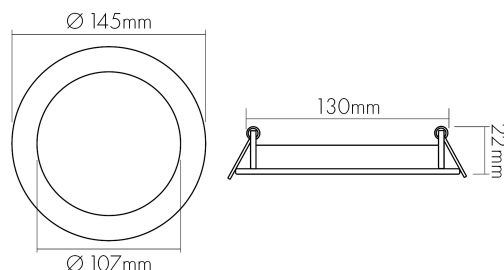

LED Panel Flat 145 R IP44 weiß 8W SCCT MP

LED Panel Flat 145 R rund

Artikelnummer	1501451044
GTIN	4044538077949

LICHTTECHNISCHE EIGENSCHAFTEN

Farbtemperatur	3000 K
Farbtemperatur 2	4000 K
Farbtemperatur 3	5700 K
Lichtfarbe	warmweiß, neutralweiß, kaltweiß
LED Effizienz [System]	112 lm/W
Gesamtlichtstrom bei 3000 K	800 lm
Gesamtlichtstrom bei 4000 K	900 lm
Gesamtlichtstrom bei 5700 K	850 lm
Ausstrahlwinkel	120 °
Farbabstand (MacAdam)	4 SDCM
Farbwiedergabeindex Ra	80
Farbwiedergabeindex R9	8
Bildschirmarbeitsplatztauglich nach EN 12464-1	ja
Lichtverteiler	Diffusorlinse/-optik/-panel
L80B10 - Lebensdauer bei 25 °C	50000 h
L70B50 - Lebensdauer bei 25°C	75000 h
Lichtstromerhalt bei mittl. Nutzungsdauer 50.000 h bei 25 °C Umgebungstemperatur	80 %
Ausfallrate bei mittl. Nutzungsdauer von 50.000 h bei 25 °C Umgebungstemperatur	10 %
Farbe steuerbar (RGB)	nein
Gesamtlichtstrom einstellbar	Stufen

Stand
07.02.2026
22:52:04