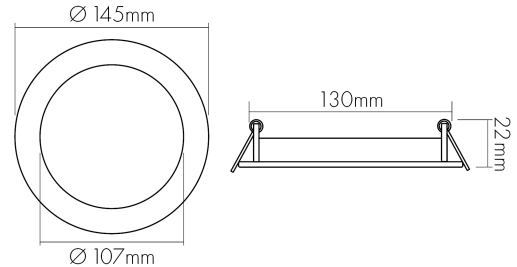

LED Panel Flat 145 R IP44 schwarz 8W SCCT MP

LED Panel Flat 145 R rund

Artikelnummer	1501451844
GTIN	4044538078045

LICHTTECHNISCHE EIGENSCHAFTEN

Farbtemperatur	3000 K
Farbtemperatur 2	4000 K
Farbtemperatur 3	5700 K
Lichtfarbe	warmweiß, neutralweiß, kaltweiß
LED Effizienz [System]	112 lm/W
Gesamtlichtstrom bei 3000 K	800 lm
Gesamtlichtstrom bei 4000 K	900 lm
Gesamtlichtstrom bei 5700 K	850 lm
Ausstrahlwinkel	120 °
Farbabstand (MacAdam)	4 SDCM
Farbwiedergabeindex Ra	80
Farbwiedergabeindex R9	8
Bildschirmarbeitsplatztauglich nach EN 12464-1	ja
Lichtverteiler	Diffusorlinse/-optik/-panel
L80B10 - Lebensdauer bei 25 °C	50000 h
L70B50 - Lebensdauer bei 25°C	75000 h
Lichtstromerhalt bei mittl. Nutzungsdauer 50.000 h bei 25 °C Umgebungstemperatur	80 %
Ausfallrate bei mittl. Nutzungsdauer von 50.000 h bei 25 °C Umgebungstemperatur	10 %
Farbe steuerbar (RGB)	nein
Gesamtlichtstrom einstellbar	Stufen