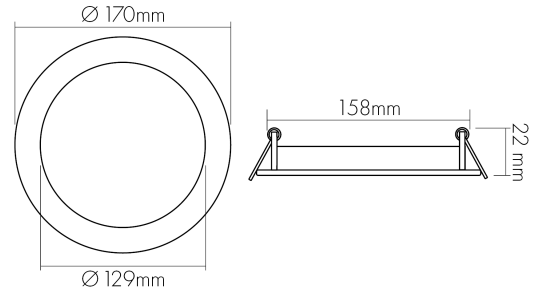

DATENBLATT

LED Panel Flat 170 R IP44 weiß 11W SCCT MP

LED Panel Flat 170 R rund

Artikelnummer	1501701044
GTIN	4044538077963

LICHTTECHNISCHE EIGENSCHAFTEN

Farbtemperatur	3000 K
Farbtemperatur 2	4000 K
Farbtemperatur 3	5700 K
Lichtfarbe	warmweiß, neutralweiß, kaltweiß
LED Effizienz [System]	109 lm/W
Gesamtlichtstrom bei 3000 K	1100 lm
Gesamtlichtstrom bei 4000 K	1200 lm
Gesamtlichtstrom bei 5700 K	1200 lm
Ausstrahlwinkel	120 °
Farbabstand (MacAdam)	4 SDCM
Farbwiedergabeindex Ra	80
Farbwiedergabeindex R9	6
Bildschirmarbeitsplatztauglich nach EN 12464-1	ja
Lichtverteiler	Diffusorlinse/-optik/-panel
L80B10 - Lebensdauer bei 25 °C	50000 h
L70B50 - Lebensdauer bei 25°C	75000 h
Lichtstromerhalt bei mittl. Nutzungsdauer 50.000 h bei 25 °C Umgebungstemperatur	80 %
Ausfallrate bei mittl. Nutzungsdauer von 50.000 h bei 25 °C Umgebungstemperatur	10 %
Farbe steuerbar (RGB)	nein
Gesamtlichtstrom einstellbar	Stufen

nobile Product Data Sheet v1.2.1/19.11.2021 (Text fehlt)

Stand
07.02.2026
22:52:07

Seite 1 von 4