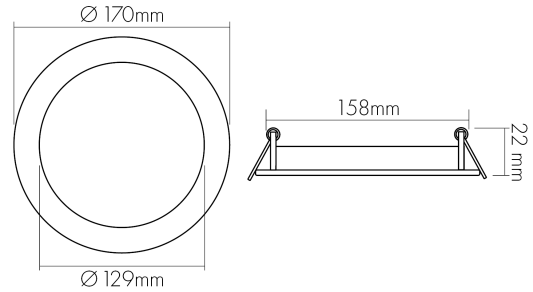

LED Panel Flat 170 R IP44 schwarz 11W SCCT MP

LED Panel Flat 170 R rund

Artikelnummer	1501701844
GTIN	4044538078069

LICHTTECHNISCHE EIGENSCHAFTEN

Farbtemperatur	3000 K
Farbtemperatur 2	4000 K
Farbtemperatur 3	5700 K
Lichtfarbe	warmweiß, neutralweiß, kaltweiß
LED Effizienz [System]	109 lm/W
Gesamtlichtstrom bei 3000 K	1100 lm
Gesamtlichtstrom bei 4000 K	1200 lm
Gesamtlichtstrom bei 5700 K	1200 lm
Ausstrahlwinkel	120 °
Farbabstand (MacAdam)	4 SDCM
Farbwiedergabeindex Ra	80
Farbwiedergabeindex R9	6
Bildschirmarbeitsplatztauglich nach EN 12464-1	ja
Lichtverteiler	Diffusorlinse/-optik/-panel
L80B10 - Lebensdauer bei 25 °C	50000 h
L70B50 - Lebensdauer bei 25°C	75000 h
Lichtstromerhalt bei mittl. Nutzungsdauer 50.000 h bei 25 °C Umgebungstemperatur	80 %
Ausfallrate bei mittl. Nutzungsdauer von 50.000 h bei 25 °C Umgebungstemperatur	10 %
Farbe steuerbar (RGB)	nein
Gesamtlichtstrom einstellbar	Stufen

Stand
07.02.2026
22:52:08