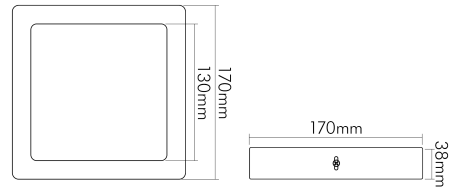

LED Panel Aufbau 170 Q weiss-matt 10W SCCT MP

LED Panel Aufbau zur schnellen, einfachen Montage

Artikelnummer	1511701034
GTIN	4044538078373

LICHTTECHNISCHE EIGENSCHAFTEN

Farbtemperatur	3000 K
Farbtemperatur 2	4000 K
Farbtemperatur 3	5700 K
Lichtfarbe	warmweiß, neutralweiß, kaltweiß
LED Effizienz	80 lm/W
Gesamtlichtstrom 2 bei 3000 K	700 lm
Gesamtlichtstrom 2 bei 4000 K	800 lm
Gesamtlichtstrom 3 bei 3000 K	500 lm
Gesamtlichtstrom 3 bei 4000 K	550 lm
Gesamtlichtstrom bei 3000 K	800 lm
Gesamtlichtstrom bei 4000 K	900 lm
Gesamtlichtstrom bei 5700 K	850 lm
Ausstrahlwinkel	120 °
Farbabstand (MacAdam)	4 SDCM
Farbwiedergabeindex Ra	80
Farbwiedergabeindex R9	7
Lichtverteiler	Diffusorlinse/-optik/-panel
L80B10 - Lebensdauer bei 25 °C	50000 h
L70B50 - Lebensdauer bei 25 °C	70000 h
Lichtstromerhalt bei mittl. Nutzungsdauer 50.000 h bei 25 °C	80 %
Umgebungstemperatur	

Stand
07.02.2026
22:50:44