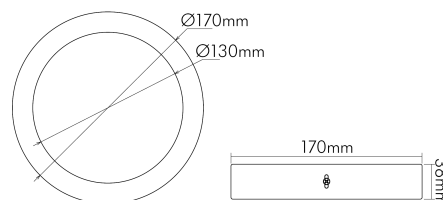

LED Panel Aufbau 170 R weiss-matt 10W SCCT dim C

LED Panel Aufbau zur schnellen, einfachen Montage

Artikelnummer	1511701045
GTIN	4044538078281

LICHTTECHNISCHE EIGENSCHAFTEN

Farbtemperatur	3000 K
Farbtemperatur 2	4000 K
Farbtemperatur 3	5700 K
Lichtfarbe	warmweiß, neutralweiß, kaltweiß
Gesamtlichtstrom bei 3000 K	800 lm
Gesamtlichtstrom bei 4000 K	900 lm
Gesamtlichtstrom bei 5700 K	850 lm
Ausstrahlwinkel	120 °
Farbabstand (MacAdam)	4 SDCM
Farbwiedergabeindex Ra	80
Farbwiedergabeindex R9	7
Lichtverteiler	Diffusorlinse/-optik/-panel
L80B10 - Lebensdauer bei 25 °C	50000 h
L70B50 - Lebensdauer bei 25°C	70000 h
Lichtstromerhalt bei mittl. Nutzungsdauer 50.000 h bei 25 °C Umgebungstemperatur	80 %
Ausfallrate bei mittl. Nutzungsdauer von 50.000 h bei 25 °C Umgebungstemperatur	10 %
Farbe steuerbar (RGB)	nein
Gesamtlichtstrom einstellbar	stufenlos
Farbtemperatur einstellbar	Stufen
Konstant-Lichtstrom-Regelung	nein

Stand
07.02.2026
22:50:49