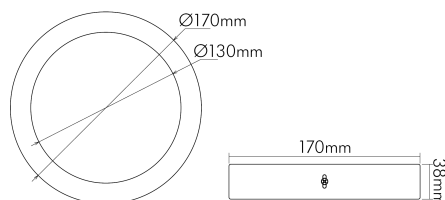

LED Panel Aufbau 170 R schwarz-matt 10W SCCT dim C

LED Panel Aufbau zur schnellen, einfachen Montage

Artikelnummer	1511701845
GTIN	4044538078564

LICHTTECHNISCHE EIGENSCHAFTEN

Farbtemperatur	3000 K
Farbtemperatur 2	4000 K
Farbtemperatur 3	5700 K
Lichtfarbe	warmweiß, neutralweiß, kaltweiß
Gesamtlichtstrom bei 3000 K	800 lm
Gesamtlichtstrom bei 4000 K	900 lm
Gesamtlichtstrom bei 5700 K	850 lm
Ausstrahlwinkel	120 °
Farbabstand (MacAdam)	4 SDCM
Farbwiedergabeindex Ra	80
Farbwiedergabeindex R9	7
Lichtverteiler	Diffusorlinse/-optik/-panel
L80B10 - Lebensdauer bei 25 °C	50000 h
L70B50 - Lebensdauer bei 25°C	70000 h
Lichtstromerhalt bei mittl. Nutzungsdauer 50.000 h bei 25 °C Umgebungstemperatur	80 %
Ausfallrate bei mittl. Nutzungsdauer von 50.000 h bei 25 °C Umgebungstemperatur	10 %
Farbe steuerbar (RGB)	nein
Gesamtlichtstrom einstellbar	stufenlos
Farbtemperatur einstellbar	Stufen
Konstant-Lichtstrom-Regelung	nein

Stand
07.02.2026
22:50:50