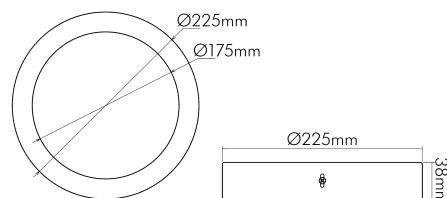

LED Panel Aufbau 220 R weiss-matt 16W SCCT dim C

LED Panel Aufbau zur schnellen, einfachen Montage

Artikelnummer	1512201045
GTIN	4044538078328

LICHTTECHNISCHE EIGENSCHAFTEN

Farbtemperatur	3000 K
Farbtemperatur 2	4000 K
Farbtemperatur 3	5700 K
Lichtfarbe	warmweiß, neutralweiß, kaltweiß
Gesamtlichtstrom bei 3000 K	1450 lm
Gesamtlichtstrom bei 4000 K	1550 lm
Gesamtlichtstrom bei 5700 K	1500 lm
Ausstrahlwinkel	120 °
Farbabstand (MacAdam)	4 SDCM
Farbwiedergabeindex Ra	80
Farbwiedergabeindex R9	7
Bildschirmarbeitsplatztauglich nach EN 12464-1	nein
Lichtverteiler	Diffusorlinse/-optik/-panel
L80B10 - Lebensdauer bei 25 °C	50000 h
L70B50 - Lebensdauer bei 25°C	70000 h
Lichtstromerhalt bei mittl. Nutzungsdauer 50.000 h bei 25 °C Umgebungstemperatur	80 %
Ausfallrate bei mittl. Nutzungsdauer von 50.000 h bei 25 °C Umgebungstemperatur	10 %
Farbe steuerbar (RGB)	nein
Gesamtlichtstrom einstellbar	Stufen
Farbtemperatur einstellbar	Stufen

Stand
07.02.2026
22:50:55