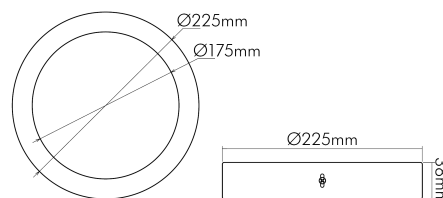

LED Panel Aufbau 220 R schwarz-matt 16W SCCT dim C

LED Panel Aufbau zur schnellen, einfachen Montage

Artikelnummer	1512201845
GTIN	4044538078601

LICHTTECHNISCHE EIGENSCHAFTEN

Farbtemperatur	3000 K
Farbtemperatur 2	4000 K
Farbtemperatur 3	5700 K
Lichtfarbe	warmweiß, neutralweiß, kaltweiß
Gesamtlichtstrom bei 3000 K	1450 lm
Gesamtlichtstrom bei 4000 K	1550 lm
Gesamtlichtstrom bei 5700 K	1500 lm
Ausstrahlwinkel	120 °
Farbabstand (MacAdam)	4 SDCM
Farbwiedergabeindex Ra	80
Farbwiedergabeindex R9	7
Bildschirmarbeitsplatztauglich nach EN 12464-1	nein
Lichtverteiler	Diffusorlinse/-optik/-panel
L80B10 - Lebensdauer bei 25 °C	50000 h
L70B50 - Lebensdauer bei 25°C	70000 h
Lichtstromerhalt bei mittl. Nutzungsdauer 50.000 h bei 25 °C Umgebungstemperatur	80 %
Ausfallrate bei mittl. Nutzungsdauer von 50.000 h bei 25 °C Umgebungstemperatur	10 %
Farbe steuerbar (RGB)	nein
Gesamtlichtstrom einstellbar	Stufen
Farbtemperatur einstellbar	Stufen

Stand
07.02.2026
22:50:55