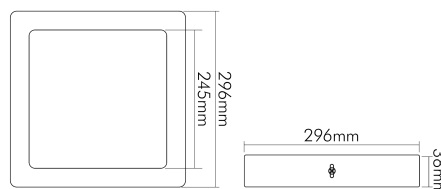

LED Panel Aufbau 300 Q weiss-matt 21W SCCT dim C

LED Panel Aufbau zur schnellen, einfachen Montage

Artikelnummer	1512901035
GTIN	4044538078427

LICHTTECHNISCHE EIGENSCHAFTEN

Farbtemperatur	3000 K
Farbtemperatur 2	4000 K
Farbtemperatur 3	5700 K
Lichtfarbe	warmweiß, neutralweiß, kaltweiß
Gesamtlichtstrom bei 3000 K	1800 lm
Gesamtlichtstrom bei 4000 K	1900 lm
Gesamtlichtstrom bei 5700 K	1850 lm
Ausstrahlwinkel	120 °
Farbabstand (MacAdam)	4 SDCM
Farbwiedergabeindex Ra	80
Farbwiedergabeindex R9	7
Lichtverteiler	Diffusorlinse/-optik/-panel
L80B10 - Lebensdauer bei 25 °C	50000 h
L70B50 - Lebensdauer bei 25°C	70000 h
Lichtstromerhalt bei mittl. Nutzungsdauer 50.000 h bei 25 °C Umgebungstemperatur	80 %
Ausfallrate bei mittl. Nutzungsdauer von 50.000 h bei 25 °C Umgebungstemperatur	10 %
Farbe steuerbar (RGB)	nein
Gesamtlichtstrom einstellbar	stufenlos
Farbtemperatur einstellbar	Stufen
Konstant-Lichtstrom-Regelung	nein

Stand
07.02.2026
22:50:57