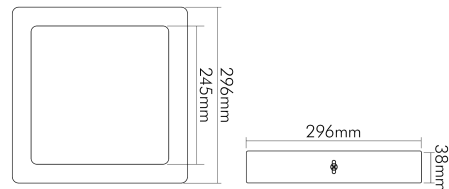

LED Panel Aufbau 300 Q schwarz-matt 21W SCCT dim C

LED Panel Aufbau zur schnellen, einfachen Montage

Artikelnummer	1512901835
GTIN	4044538078625

LICHTTECHNISCHE EIGENSCHAFTEN

Farbtemperatur	3000 K
Farbtemperatur 2	4000 K
Farbtemperatur 3	5700 K
Lichtfarbe	warmweiß, neutralweiß, kaltweiß
Gesamtlichtstrom bei 3000 K	1800 lm
Gesamtlichtstrom bei 4000 K	1900 lm
Gesamtlichtstrom bei 5700 K	1850 lm
Ausstrahlwinkel	120 °
Farbabstand (MacAdam)	4 SDCM
Farbwiedergabeindex Ra	80
Farbwiedergabeindex R9	7
Lichtverteiler	Diffusorlinse/-optik/-panel
L80B10 - Lebensdauer bei 25 °C	50000 h
L70B50 - Lebensdauer bei 25°C	70000 h
Lichtstromerhalt bei mittl. Nutzungsdauer 50.000 h bei 25 °C Umgebungstemperatur	80 %
Ausfallrate bei mittl. Nutzungsdauer von 50.000 h bei 25 °C Umgebungstemperatur	10 %
Farbe steuerbar (RGB)	nein
Gesamtlichtstrom einstellbar	stufenlos
Farbtemperatur einstellbar	Stufen
Konstant-Lichtstrom-Regelung	nein

Stand
07.02.2026
22:50:58