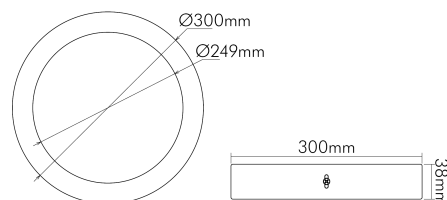

LED Panel Aufbau 300 R schwarz-matt 21W SCCT MP

LED Panel Aufbau zur schnellen, einfachen Montage

Artikelnummer	1512901844
GTIN	4044538078632

LICHTTECHNISCHE EIGENSCHAFTEN

Farbtemperatur	3000 K
Farbtemperatur 2	4000 K
Farbtemperatur 3	5700 K
Gesamtlichtstrom 2 bei 3000 K	1550 lm
Gesamtlichtstrom 2 bei 4000 K	1650 lm
Gesamtlichtstrom 3 bei 3000 K	1050 lm
Gesamtlichtstrom 3 bei 4000 K	1100 lm
Gesamtlichtstrom bei 3000 K	1800 lm
Gesamtlichtstrom bei 4000 K	1900 lm
Gesamtlichtstrom bei 5700 K	1850 lm
Ausstrahlwinkel	120 °
Farbabstand (MacAdam)	4 SDCM
Farbwiedergabeindex Ra	80
Lichtverteiler	Diffusorlinse/-optik/-panel
L80B10 - Lebensdauer bei 25 °C	50000 h
L70B50 - Lebensdauer bei 25°C	70000 h
Lichtstromerhalt bei mittl. Nutzungsdauer 50.000 h bei 25 °C Umgebungstemperatur	80 %
Ausfallrate bei mittl. Nutzungsdauer von 50.000 h bei 25 °C Umgebungstemperatur	10 %
Farbe steuerbar (RGB)	nein
Gesamtlichtstrom einstellbar	Stufen

Stand
07.02.2026
22:51:00