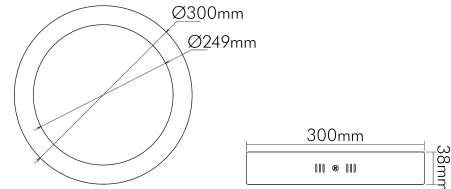

LED Panel Aufbau 300 R schwarz-matt 21W SCCT dim C

LED Panel Aufbau zur schnellen, einfachen Montage

Artikelnummer	1512901845
GTIN	4044538078649

LICHTTECHNISCHE EIGENSCHAFTEN

Farbtemperatur	3000 K
Farbtemperatur 2	4000 K
Farbtemperatur 3	5700 K
Lichtfarbe	warmweiß, neutralweiß, kaltweiß
LED Effizienz [System]	90 lm/W
Gesamtlichtstrom bei 3000 K	1800 lm
Gesamtlichtstrom bei 4000 K	1900 lm
Gesamtlichtstrom bei 5700 K	1850 lm
Ausstrahlwinkel	120 °
Farbabstand (MacAdam)	4 SDCM
Farbwiedergabeindex Ra	80
Farbwiedergabeindex R9	7
Bildschirmarbeitsplatztauglich nach EN 12464-1	nein
Lichtverteiler	Diffusorlinse/-optik/-panel
L80B10 - Lebensdauer bei 25 °C	50000 h
L70B50 - Lebensdauer bei 25°C	70000 h
Lichtstromerhalt bei mittl. Nutzungsdauer 50.000 h bei 25 °C Umgebungstemperatur	80 %
Ausfallrate bei mittl. Nutzungsdauer von 50.000 h bei 25 °C Umgebungstemperatur	10 %
Farbe steuerbar (RGB)	nein
Gesamtlichtstrom einstellbar	stufenlos

Stand
07.02.2026
22:51:01