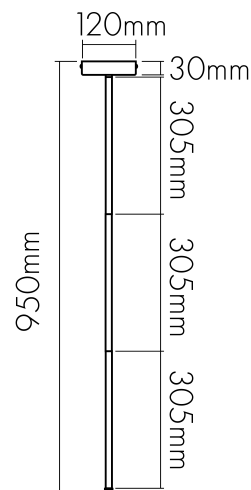

DATENBLATT

Pendel-Rohr 95cm LED Aufbau WD 300/400 R weiss

Pendel-Rohr

Artikelnummer	1519001003
GTIN	4044538076331

TEMPERATUREIGENSCHAFTEN

Umgebungstemperatur [Ta]	0 - 50 °C

MAßE UND GEWICHT

Länge	95 mm
Breite	12 mm
Durchmesser	14 mm
Gewicht	570 g

SONSTIGE EIGENSCHAFTEN

Art des Zubehörs/Ersatzteils	Wand-/Deckenbefestigung
Entsorgung	kommunaler Wertstoffhof bzw. regionale Bestimmungen

nobile Product Data Sheet v1.2.1/19.11.2021 (Text fehlt)

Stand
07.02.2026
23:17:49

Seite 1 von 1