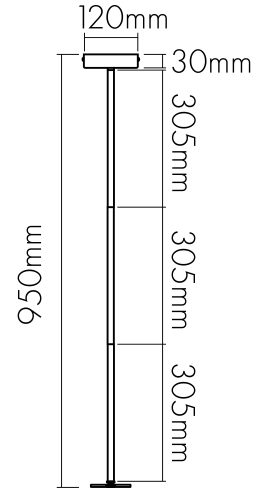

DATENBLATT

Pendel-Rohr 95cm LED Aufbau WD 300/400 R schwarz

Pendel-Rohr

nobile

Artikelnummer	1519001803
GTIN	4044538076362

TEMPERATUREIGENSCHAFTEN

Umgebungstemperatur [Ta]	0 - 50 °C

MAßE UND GEWICHT

Länge	95 mm
Breite	12 mm
Durchmesser	14 mm
Gewicht	570 g

SONSTIGE EIGENSCHAFTEN

Art des Zubehörs/Ersatzteils	Wand-/Deckenbefestigung
Entsorgung	kommunaler Wertstoffhof bzw. regionale Bestimmungen

nobile Product Data Sheet v1.2.1/19.11.2021 (Text fehlt)

Stand
07.02.2026
23:17:49

Seite 1 von 1