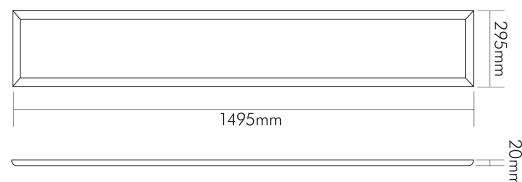

DATENBLATT

LED Panel R3SP upright UGR<19 41W TUN dim Dali

Rechteckige Pendelleuchte

Artikelnummer	1560721344
GTIN	4044538070834

LICHTTECHNISCHE EIGENSCHAFTEN

Geeignet für Nebenleuchtmittel	nein
Umgebendes Produkt nach 2019/2020/EU	ja
Farbtemperatur	2700 - 6500 K
LED Effizienz	117 lm/W
LED Effizienz [System]	100 lm/W
Gesamtlichtstrom	4500 - 4800 lm
Gesamtlichtstrom up	1300 lm
Gesamtlichtstrom down	3500 lm
Abstrahlwinkel [Halbwertswinkel] unten	90 °
Abstrahlwinkel [Halbwertswinkel] oben	90 °
Farbabstand (MacAdam)	3 SDCM

ELEKTRISCHE EIGENSCHAFTEN

Mit Bewegungsmelder	nein
Mit Lichtsensor	nein
Mit Präsenzmelder	nein
Lampenleistung	41 W
Max. Systemleistung	48 W
Konstantstrom	1050 mA

nobile Product Data Sheet v1.2.1/19.11.2021 (Text fehlt)

Stand
07.02.2026
23:17:09

Seite 1 von 3