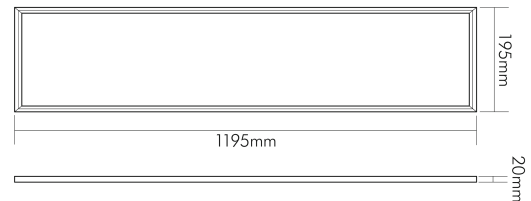

LED Panel R1S upright UGR19 38W 830 MP

Rechteckige Pendelleuchte

Artikelnummer	1560731241
GTIN	4044538057361

LICHTTECHNISCHE EIGENSCHAFTEN

Geeignet für Nebenleuchtmittel	nein
Umgebendes Produkt nach 2019/2020/EU	ja
Farbtemperatur	3000 K
Lichtfarbe	warmweiß
LED Effizienz	95 lm/W
LED Effizienz [System]	84 lm/W
Gesamtlichtstrom	3600 lm
Gesamtlichtstrom up	1100 lm
Gesamtlichtstrom down	2500 lm
Abstrahlwinkel [Halbwertswinkel] unten	120 °
Abstrahlwinkel [Halbwertswinkel] oben	120 °
Farbabstand (MacAdam)	3 SDCM

ELEKTRISCHE EIGENSCHAFTEN

Mit Bewegungsmelder	nein
Mit Lichtsensor	nein
Mit Präsenzmelder	nein
Lampenleistung	38 W