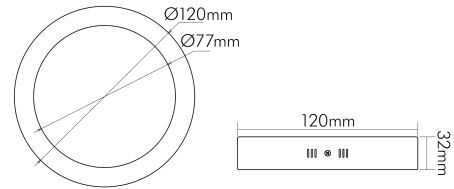

LED Panel Aufbau 120 R weiß 6W 840 nicht dim

LED Panel Aufbau zur schnellen, einfachen Montage

Artikelnummer	1560770411
GTIN	4044538049670

LICHTTECHNISCHE EIGENSCHAFTEN

Farbtemperatur	4000 K
Lichtfarbe	neutralweiß
Gesamtlichtstrom	450 lm
Ausstrahlwinkel	120 °
Farbabstand (MacAdam)	3 SDCM
Farbwiedergabeindex Ra	80
Farbwiedergabeindex R9	9
Bildschirmarbeitsplatztauglich nach EN 12464-1	nein
Spitzen-Lichtstärke	150 cd
Lichtverteiler	Diffusorlinse/-optik/-panel
L70B50 - Lebensdauer bei 25°C	50000 h
Farbe steuerbar (RGB)	nein
Gesamtlichtstrom einstellbar	nein
Farbtemperatur einstellbar	nein
Konstant-Lichtstrom-Regelung	nein
Lichtverteilung	symmetrisch
Lichtaustritt	direkt
Leuchtmittel	SMD
Lichtkegel	freistrahlend/diffus
Geeignet für Leuchtmittelanzahl	1