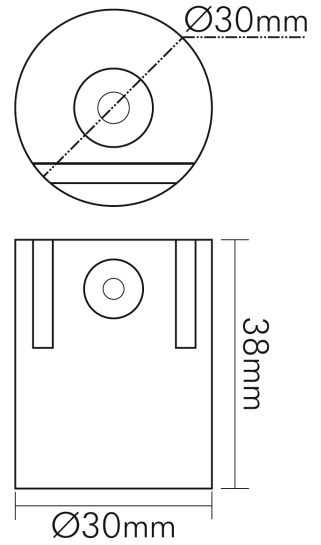

DATENBLATT

Wand-/Deckenmontage 4er Set für R1S,R2S,R3S (weiß)

Zubehör für das LED Panel als Wand-/Deckenaufbauversion

Artikelnummer	1560970000
GTIN	4044538044651

nobile Product Data Sheet v1.2.1/19.11.2021 (Text fehlt)

Stand
07.02.2026
23:19:49

Seite 1 von 2