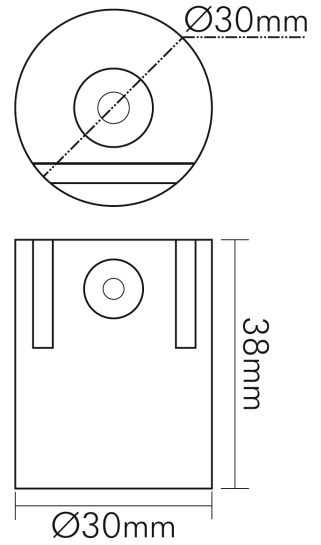

DATENBLATT

Wand-/Deckenmontage 4er Set für Q2,R2 (alu)

Zubehör für das LED Panel als Wand-/Deckenaufbauversion

Artikelnummer	1560970001
GTIN	4044538055787

nobile Product Data Sheet v1.2.1/19.11.2021 (Text fehlt)

Stand
07.02.2026
23:19:50

Seite 1 von 2