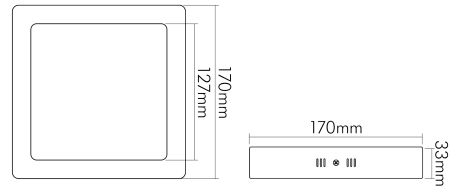

LED Panel Aufbau 170 Q weiß 10W 840 dim C

LED Panel Aufbau zur schnellen, einfachen Montage

Artikelnummer	1561241011
GTIN	4044538049731

LICHTTECHNISCHE EIGENSCHAFTEN

Farbtemperatur	4000 K
Lichtfarbe	neutralweiß
Gesamtlichtstrom	950 lm
Ausstrahlwinkel	120 °
Farbabstand (MacAdam)	3 SDCM
Farbwiedergabeindex Ra	80
Farbwiedergabeindex R9	12
Bildschirmarbeitsplatztauglich nach EN 12464-1	nein
Spitzen-Lichtstärke	330 cd
Lichtverteiler	Diffusorlinse/-optik/-panel
L80B10 - Lebensdauer bei 25 °C	50000 h
L70B50 - Lebensdauer bei 25 °C	50000 h
Lichtstromerhalt bei mittl. Nutzungsdauer 50.000 h bei 25 °C Umgebungstemperatur	80 %
Ausfallrate bei mittl. Nutzungsdauer von 50.000 h bei 25 °C Umgebungstemperatur	10 %
Farbe steuerbar (RGB)	nein
Gesamtlichtstrom einstellbar	nein
Farbtemperatur einstellbar	nein
Konstant-Lichtstrom-Regelung	ja
Lichtverteilung	symmetrisch
Lichtaustritt	direkt

Stand
07.02.2026
22:51:45