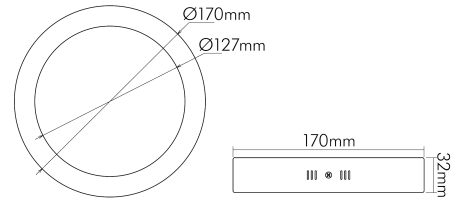

LED Panel Aufbau 170 R weiß 10W 830 dim C

LED Panel Aufbau zur schnellen, einfachen Montage

Artikelnummer	1561281012
GTIN	4044538049700

LICHTTECHNISCHE EIGENSCHAFTEN

Farbtemperatur	3000 K
Lichtfarbe	warmweiß
Gesamtlichtstrom	1000 lm
Ausstrahlwinkel	120 °
Farbabstand (MacAdam)	3 SDCM
Farbwiedergabeindex Ra	80
Farbwiedergabeindex R9	7
Bildschirmarbeitsplatztauglich nach EN 12464-1	nein
Spitzen-Lichtstärke	355 cd
Lichtverteiler	Diffusorlinse/-optik/-panel
L80B10 - Lebensdauer bei 25 °C	50000 h
L70B50 - Lebensdauer bei 25 °C	50000 h
Lichtstromerhalt bei mittl. Nutzungsdauer 50.000 h bei 25 °C Umgebungstemperatur	80 %
Ausfallrate bei mittl. Nutzungsdauer von 50.000 h bei 25 °C Umgebungstemperatur	10 %
Farbe steuerbar (RGB)	nein
Gesamtlichtstrom einstellbar	nein
Farbtemperatur einstellbar	nein
Konstant-Lichtstrom-Regelung	nein
Lichtverteilung	symmetrisch
Lichtaustritt	direkt

Stand
07.02.2026
22:51:47