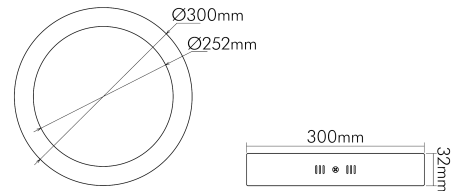

LED Panel Aufbau 300 R weiß 20W 840 dim C

LED Panel Aufbau zur schnellen, einfachen Montage

Artikelnummer	1561291411
GTIN	4044538067940

LICHTTECHNISCHE EIGENSCHAFTEN

Farbtemperatur	4000 K
LED Effizienz	129 lm/W
LED Effizienz [System]	110 lm/W
Gesamtlichtstrom	2200 lm
Ausstrahlwinkel	120 °
Farbabstand (MacAdam)	3 SDCM
Farbwiedergabeindex Ra	80
Farbwiedergabeindex R9	11
Spitzen-Lichtstärke	740 cd
Lichtverteiler	Diffusorlinse/-optik/-panel
L80B10 - Lebensdauer bei 25 °C	50000 h
L70B50 - Lebensdauer bei 25 °C	50000 h
Lichtstromerhalt bei mittl. Nutzungsdauer 50.000 h bei 25 °C Umgebungstemperatur	80 %
Ausfallrate bei mittl. Nutzungsdauer von 50.000 h bei 25 °C Umgebungstemperatur	10 %
Farbe steuerbar (RGB)	nein
Gesamtlichtstrom einstellbar	nein
Farbtemperatur einstellbar	nein
Konstant-Lichtstrom-Regelung	nein
Lichtverteilung	symmetrisch
Lichtaustritt	direkt

Stand
07.02.2026
22:52:44