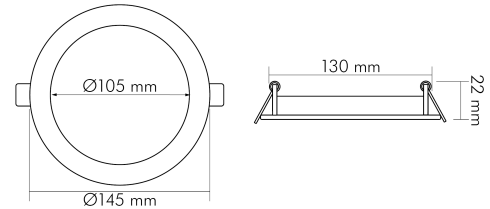

LED Panel Flat 105 R IP44 weiß 8W 840 350mA

LED Panel Flat 105 rund in höherer Schutzart

Artikelnummer	1571135011
GTIN	4044538067124

LICHTTECHNISCHE EIGENSCHAFTEN

Farbtemperatur	4000 K
Lichtfarbe	neutralweiß
LED Effizienz	99 lm/W
Gesamtlichtstrom	900 lm
Ausstrahlwinkel	120 °
Farbabstand (MacAdam)	3 SDCM
Farbwiedergabeindex Ra	80
Farbwiedergabeindex R9	11
Bildschirmarbeitsplatztauglich nach EN 12464-1	nein
Spitzen-Lichtstärke	300 cd
Lichtverteiler	Diffusorlinse/-optik/-panel
L80B10 - Lebensdauer bei 25 °C	50000 h
L70B50 - Lebensdauer bei 25°C	50000 h
Lichtstromerhalt bei mittl. Nutzungsdauer 50.000 h bei 25 °C Umgebungstemperatur	80 %
Ausfallrate bei mittl. Nutzungsdauer von 50.000 h bei 25 °C Umgebungstemperatur	10 %
Farbe steuerbar (RGB)	nein
Gesamtlichtstrom einstellbar	nein
Farbtemperatur einstellbar	nein
Konstant-Lichtstrom-Regelung	nein
Lichtquelle austauschbar	nein

Stand
07.02.2026
22:54:01