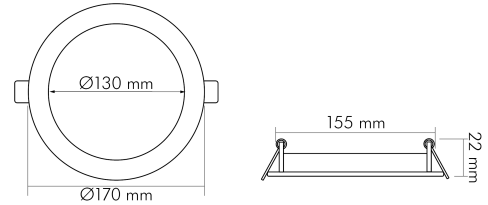

LED Panel Flat 130 R IP44 weiß 10W 840 350mA

LED Panel Flat 130 rund in höherer Schutzart

Artikelnummer	1571435011
GTIN	4044538067148

LICHTTECHNISCHE EIGENSCHAFTEN

Farbtemperatur	4000 K
Lichtfarbe	neutralweiß
LED Effizienz	87 lm/W
Gesamtlichtstrom	1000 lm
Ausstrahlwinkel	120 °
Farbabstand (MacAdam)	3 SDCM
Farbwiedergabeindex Ra	80
Farbwiedergabeindex R9	10
Bildschirmarbeitsplatztauglich nach EN 12464-1	nein
Spitzen-Lichtstärke	330 cd
Lichtverteiler	Diffusorlinse/-optik/-panel
L80B10 - Lebensdauer bei 25 °C	50000 h
L70B50 - Lebensdauer bei 25°C	50000 h
Lichtstromerhalt bei mittl. Nutzungsdauer 50.000 h bei 25 °C Umgebungstemperatur	80 %
Ausfallrate bei mittl. Nutzungsdauer von 50.000 h bei 25 °C Umgebungstemperatur	10 %
Farbe steuerbar (RGB)	nein
Gesamtlichtstrom einstellbar	nein
Konstant-Lichtstrom-Regelung	nein
Lichtquelle austauschbar	nein
Lichteinspeisung	seitlich

Stand
07.02.2026
22:54:18