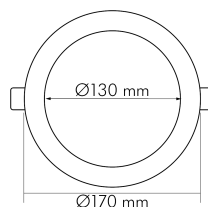

DATENBLATT

LED Panel Flat 130 R IP44 weiß 10W 830 350mA

LED Panel Flat 130 rund in höherer Schutzart

Artikelnummer	1571435012
GTIN	4044538067131

LICHTTECHNISCHE EIGENSCHAFTEN

Farbtemperatur	3000 K
Lichtfarbe	warmweiß
LED Effizienz	83 lm/W
Gesamtlichtstrom	930 lm
Ausstrahlwinkel	120 °
Farbabstand (MacAdam)	3 SDCM
Farbwiedergabeindex Ra	80
Farbwiedergabeindex R9	8
Bildschirmarbeitsplatztauglich nach EN 12464-1	nein
Spitzen-Lichtstärke	310 cd
Lichtverteiler	Diffusorlinse/-optik/-panel
L80B10 - Lebensdauer bei 25 °C	50000 h
L70B50 - Lebensdauer bei 25°C	50000 h
Lichtstromerhalt bei mittl. Nutzungsdauer 50.000 h bei 25 °C Umgebungstemperatur	80 %
Ausfallrate bei mittl. Nutzungsdauer von 50.000 h bei 25 °C Umgebungstemperatur	10 %
Farbe steuerbar (RGB)	nein
Gesamtlichtstrom einstellbar	nein
Konstant-Lichtstrom-Regelung	nein
Lichtquelle austauschbar	nein
Lichteinspeisung	seitlich

Stand
07.02.2026
22:54:19