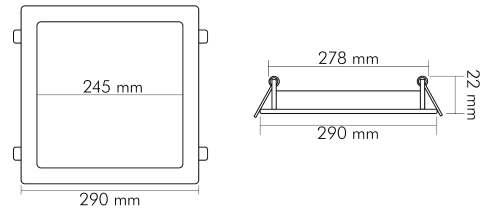

LED Panel Flat 300 Q titan-matt 20W 840 350mA

LED Panel Flat 300 Q

Artikelnummer	1574071111
GTIN	4044538069678

LICHTTECHNISCHE EIGENSCHAFTEN

Farbtemperatur	4000 K
Lichtfarbe	neutralweiß
LED Effizienz	93 lm/W
Gesamtlichtstrom	2350 lm
Ausstrahlwinkel	120 °
Farbabstand (MacAdam)	3 SDCM
Farbwiedergabeindex Ra	80
Farbwiedergabeindex R9	8
Bildschirmarbeitsplatztauglich nach EN 12464-1	nein
Spitzen-Lichtstärke	780 cd
Lichtverteiler	Diffusorlinse/-optik/-panel
L80B10 - Lebensdauer bei 25 °C	50000 h
L70B50 - Lebensdauer bei 25°C	50000 h
Lichtstromerhalt bei mittl. Nutzungsdauer 50.000 h bei 25 °C Umgebungstemperatur	80 %
Ausfallrate bei mittl. Nutzungsdauer von 50.000 h bei 25 °C Umgebungstemperatur	10 %
Farbe steuerbar (RGB)	nein
Gesamtlichtstrom einstellbar	nein
Farbtemperatur einstellbar	nein
Konstant-Lichtstrom-Regelung	nein
Lichtquelle austauschbar	nein

Stand
07.02.2026
22:54:37