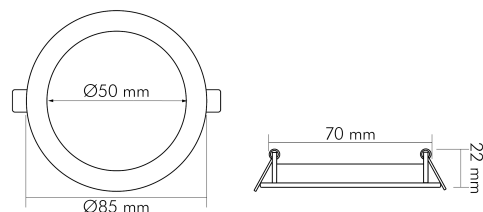

LED Panel Flat 50 R IP44 weiß 5W 830 350mA

LED Panel Flat 50 rund in höherer Schutzart

Artikelnummer	1576035012
GTIN	4044538067094

LICHTTECHNISCHE EIGENSCHAFTEN

Farbtemperatur	3000 K
Lichtfarbe	warmweiß
Gesamtlichtstrom	410 lm
Ausstrahlwinkel	120 °
Farbabstand (MacAdam)	3 SDCM
Farbwiedergabeindex Ra	80
Farbwiedergabeindex R9	7
Bildschirmarbeitsplatztauglich nach EN 12464-1	nein
Spitzen-Lichtstärke	140 cd
Lichtverteiler	Diffusorlinse/-optik/-panel
L80B10 - Lebensdauer bei 25 °C	50000 h
L70B50 - Lebensdauer bei 25 °C	50000 h
Lichtstromerhalt bei mittl. Nutzungsdauer 50.000 h bei 25 °C Umgebungstemperatur	80 %
Ausfallrate bei mittl. Nutzungsdauer von 50.000 h bei 25 °C Umgebungstemperatur	10 %
Farbe steuerbar (RGB)	nein
Gesamtlichtstrom einstellbar	nein
Farbtemperatur einstellbar	nein
Konstant-Lichtstrom-Regelung	nein
Lichtquelle austauschbar	nein
Lichtverteilung	symmetrisch

Stand
07.02.2026
22:54:44