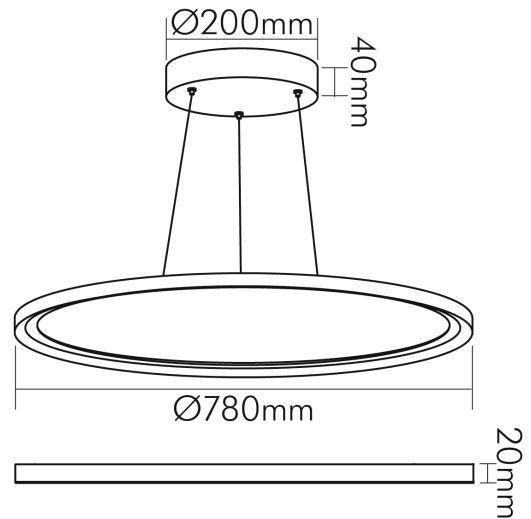

DATENBLATT

LED Pendel-Panel R780 weiß 46W 840 Dali/push

Runde LED Pendel-Panel zur Befestigung als Pendelleuchte oder für Wand-/Deckenanbau

Artikelnummer	1577811011
GTIN	4044538068312

LICHTTECHNISCHE EIGENSCHAFTEN

Geeignet für Nebenleuchtmittel	nein
Umgebendes Produkt nach 2019/2020/EU	ja
Farbtemperatur	4000 K
Lichtfarbe	neutralweiß
LED Effizienz	135 lm/W
LED Effizienz [System]	119 lm/W
Gesamtlichtstrom	6200 lm
Ausstrahlwinkel	110 °
Farbabstand (MacAdam)	3 SDCM

ELEKTRISCHE EIGENSCHAFTEN

Mit Bewegungsmelder	nein
Mit Lichtsensor	nein
Mit Präsenzmelder	nein
Lampenleistung	46 W
Max. Systemleistung	52 W
Nennstrom der Leuchte	1050 mA
Nennspannung der Leuchte [DC]	44 V
Konstantstrom	1050 mA

Stand
07.02.2026
23:17:24