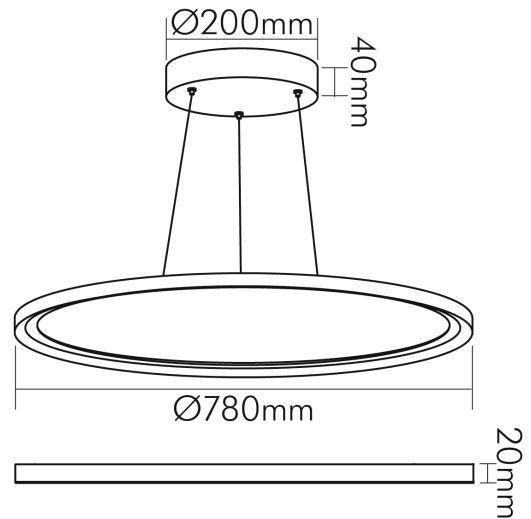

DATENBLATT

LED Pendel-Panel R780 weiß 46W 830 Dali/push

Runde LED Pendel-Panel zur Befestigung als Pendelleuchte oder für Wand-/Deckenanbau

Artikelnummer	1577811012
GTIN	4044538068336

LICHTTECHNISCHE EIGENSCHAFTEN

Geeignet für Nebenleuchtmittel	nein
Umgebendes Produkt nach 2019/2020/EU	ja
Farbtemperatur	3000 K
Lichtfarbe	warmweiß
LED Effizienz	130 lm/W
LED Effizienz [System]	115 lm/W
Gesamtlichtstrom	6000 lm
Ausstrahlwinkel	110 °
Farbabstand (MacAdam)	3 SDCM

ELEKTRISCHE EIGENSCHAFTEN

Mit Bewegungsmelder	nein
Mit Lichtsensor	nein
Mit Präsenzmelder	nein
Lampenleistung	46 W
Max. Systemleistung	52 W
Nennstrom der Leuchte	1050 mA
Nennspannung der Leuchte [DC]	44 V
Konstantstrom	1050 mA

Stand
07.02.2026
23:17:25