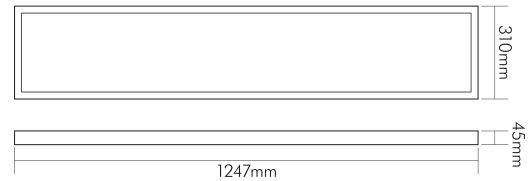

LED Panel Aufbau 1247x310 UGR19 weiß 38-840 MP

LED Panel Aufbau zur schnellen, einfachen Montage

Artikelnummer	1580381011
GTIN	4044538072265

LICHTTECHNISCHE EIGENSCHAFTEN

Farbtemperatur	4000 K
LED Effizienz	138 lm/W
LED Effizienz [System]	123 lm/W
Gesamtlichtstrom	4700 lm
Ausstrahlwinkel	90 °
Farbabstand (MacAdam)	3 SDCM
Farbwiedergabeindex Ra	80
Farbwiedergabeindex R9	9
Blendungsbegrenzung [UGR]	19
Blendungsbegrenzung [UGR] längs	19
Blendungsbegrenzung [UGR] quer	18,7
Bildschirmarbeitsplatztauglich nach EN 12464-1	ja
Leuchtendichte $y \geq 65^\circ$	$\leq 3000 \text{ cd/m}^2$
Spitzen-Lichtstärke	2369 cd
Lichtverteiler	Diffusorlinse/-optik/-panel
L80B10 - Lebensdauer bei 25 °C	60000 h
L70B50 - Lebensdauer bei 25°C	70000 h
Lichtstromerhalt bei mittl. Nutzungsdauer 50.000 h bei 25 °C Umgebungstemperatur	80 %
Farbe steuerbar (RGB)	nein
Gesamtlichtstrom einstellbar	nein

Stand
07.02.2026
22:51:55