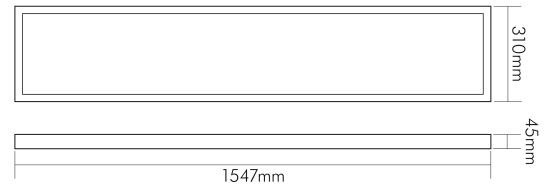

DATENBLATT

LED Panel Aufbau 1547x310 UGR19 weiß 45W 840 MP

LED Panel Aufbau zur schnellen, einfachen Montage

Artikelnummer	1580451011
GTIN	4044538070766

LICHTTECHNISCHE EIGENSCHAFTEN

Farbtemperatur	4000 K
LED Effizienz	134 lm/W
LED Effizienz [System]	122 lm/W
Gesamtlichtstrom	5500 lm
Ausstrahlwinkel	90 °
Farbabstand (MacAdam)	3 SDCM
Farbwiedergabeindex Ra	80
Farbwiedergabeindex R9	11
Blendungsbegrenzung [UGR]	19
Blendungsbegrenzung [UGR] längs	18
Blendungsbegrenzung [UGR] quer	18
Bildschirmarbeitsplatztauglich nach EN 12464-1	ja
Leuchtendichte $y \geq 65^\circ$	$\leq 3000 \text{ cd/m}^2$
Spitzen-Lichtstärke	3050 cd
Lichtverteiler	Diffusorlinse/-optik/-panel
L80B10 - Lebensdauer bei 25 °C	60000 h
L70B50 - Lebensdauer bei 25°C	70000 h
Farbe steuerbar (RGB)	nein
Gesamtlichtstrom einstellbar	nein
Farbtemperatur einstellbar	nein

nobile Product Data Sheet v1.2.1/19.11.2021 (Text fehlt)

Stand
07.02.2026
22:51:57

Seite 1 von 4