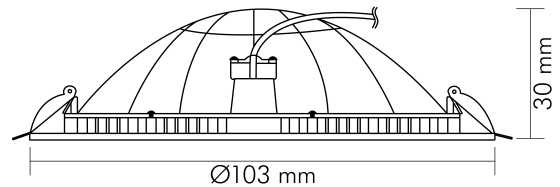

DATENBLATT

LED Coupole 95 R 5W weiß-matt 830 350mA

LED Coupole 95 R

Artikelnummer	1581101012
GTIN	4044538067346

LICHTTECHNISCHE EIGENSCHAFTEN

Farbtemperatur	3000 K
Lichtfarbe	warmweiß
Gesamtlichtstrom	300 lm
Ausstrahlwinkel	120 °
Farbabstand (MacAdam)	3 SDCM
Farbwiedergabeindex Ra	80
Farbwiedergabeindex R9	10
Bildschirmarbeitsplatztauglich nach EN 12464-1	nein
Spitzen-Lichtstärke	95 cd
Lichtverteiler	Diffusorlinse/-optik/-panel
L80B10 - Lebensdauer bei 25 °C	50000 h
L70B50 - Lebensdauer bei 25 °C	50000 h
Lichtstromerhalt bei mittl. Nutzungsdauer 50.000 h bei 25 °C Umgebungstemperatur	80 %
Ausfallrate bei mittl. Nutzungsdauer von 50.000 h bei 25 °C Umgebungstemperatur	10 %
Farbe steuerbar (RGB)	nein
Konstant-Lichtstrom-Regelung	nein
Lichtverteilung	symmetrisch
Lichtaustritt	direkt

Stand
07.02.2026
22:54:51