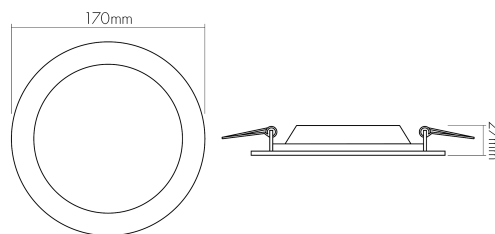

LED Panel Backlight 170 R weiß 6W SCCT dim C

LED Panel Backlight SCCT

Artikelnummer	1611701045
GTIN	4044538075389

LICHTTECHNISCHE EIGENSCHAFTEN

Farbtemperatur	3000 K
Farbtemperatur 2	4000 K
Farbtemperatur 3	5700 K
Lichtfarbe	warmweiß bis tageslichtweiß
LED Effizienz	150 lm/W
LED Effizienz [System]	120 lm/W
Gesamtlichtstrom bei 3000 K	900 lm
Gesamtlichtstrom bei 4000 K	950 lm
Gesamtlichtstrom bei 5700 K	950 lm
Ausstrahlwinkel	120 °
Farbabstand (MacAdam)	3 SDCM
Farbwiedergabeindex Ra	80
Farbwiedergabeindex R9	3
Bildschirmarbeitsplatztauglich nach EN 12464-1	nein
Lichtverteiler	Diffusorlinse/-optik/-panel
L80B10 - Lebensdauer bei 25 °C	50000 h
L70B50 - Lebensdauer bei 25°C	70000 h
Farbe steuerbar (RGB)	nein
Gesamtlichtstrom einstellbar	nein
Farbtemperatur einstellbar	Stufen

Stand
07.02.2026
22:55:17