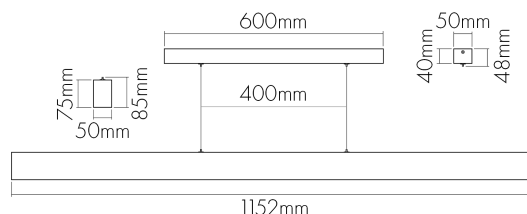

Pendel Linya 1,2m up RFL ws-m 40W SCCT Dali

Pendel Linya 1,2m up RFL SCCT Dali

Artikelnummer	1631311036
GTIN	4044538079158

LICHTTECHNISCHE EIGENSCHAFTEN

Art der Dimmung	Dali-Schnittstelle und Taster-Dimmung
Geeignet für Nebenleuchtmittel	nein
Gesamtlichtstrom bei 3000 K	2600 lm
Gesamtlichtstrom bei 4000 K	2950 lm
Farbtemperatur	3000 K
Farbtemperatur 2	4000 K
Lichtfarbe	warmweiß, neutralweiß
LED Effizienz [System]	73 lm/W
Abstrahlwinkel [Halbwertswinkel] unten	56 °
Abstrahlwinkel [Halbwertswinkel] oben	120 °
Farbabstand (MacAdam)	3 SDCM
Farbwiedergabeindex Ra	90
Farbwiedergabeindex R9	59
Blendungsbegrenzung [UGR] längs	17

Stand
11.06.2026
23:11:03