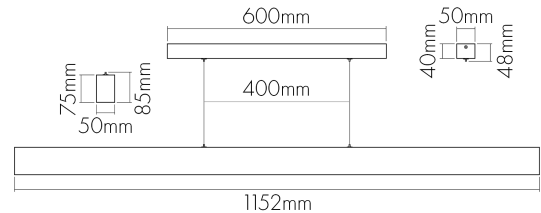

DATENBLATT

Pendel Linya 1,2m up RFL sw-m 40W SCCT dim C

Pendel Linya 1,2m up RFL SCCT dim C

Artikelnummer	1631311835
GTIN	4044538078946

LICHTTECHNISCHE EIGENSCHAFTEN

Art der Dimmung	Phasenabschnitt
Geeignet für Nebenleuchtmittel	nein
Gesamtlichtstrom bei 3000 K	2600 lm
Gesamtlichtstrom bei 4000 K	2950 lm
Farbtemperatur	3000 K
Farbtemperatur 2	4000 K
Lichtfarbe	warmweiß, neutralweiß
LED Effizienz [System]	73 lm/W
Abstrahlwinkel [Halbwertswinkel] unten	56 °
Abstrahlwinkel [Halbwertswinkel] oben	120 °
Farbabstand (MacAdam)	3 SDCM
Farbwiedergabeindex Ra	90
Farbwiedergabeindex R9	59
Blendungsbegrenzung [UGR] längs	18

nobile Product Data Sheet v1.2.1/19.11.2021 (Text fehlt)

Stand
11.06.2026
23:11:05

Seite 1 von 3