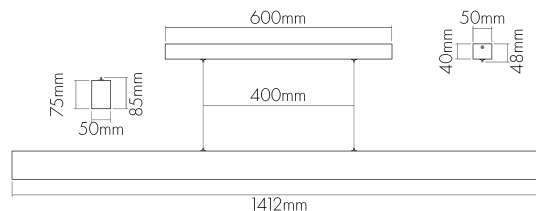

DATENBLATT

Pendel Linya 1,5m up MPR ws-m 40W SCCT dim C

Pendel Linya 1,5m up MPR SCCT dim C

Artikelnummer	1631511035
GTIN	4044538078892

LICHTTECHNISCHE EIGENSCHAFTEN

Art der Dimmung	Phasenabschnitt
Geeignet für Nebenleuchtmittel	nein
Gesamtlichtstrom bei 3000 K	3650 lm
Gesamtlichtstrom bei 4000 K	3850 lm
Farbtemperatur	3000 K
Farbtemperatur 2	4000 K
Lichtfarbe	warmweiß, neutralweiß
LED Effizienz [System]	96 lm/W
Abstrahlwinkel [Halbwertswinkel] unten	90 °
Abstrahlwinkel [Halbwertswinkel] oben	120 °
Farbabstand (MacAdam)	3 SDCM
Farbwiedergabeindex Ra	80
Farbwiedergabeindex R9	11
Blendungsbegrenzung [UGR] längs	24

nobile Product Data Sheet v1.2.1/19.11.2021 (Text fehlt)

Stand
11.06.2026
23:11:07

Seite 1 von 4