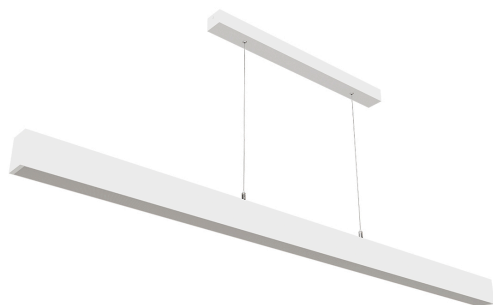

DATENBLATT

Pendel Linya 1,5m up MPR ws-m 40W SCCT dim C

Pendel Linya 1,5m up MPR SCCT dim C

Artikelnummer	1631511035
GTIN	4044538078892

LICHTTECHNISCHE EIGENSCHAFTEN

Art der Dimmung	Phasenabschnitt
Geeignet für Nebenleuchtmittel	nein
Gesamtlichtstrom bei 3000 K	3650 lm
Gesamtlichtstrom bei 4000 K	3850 lm
Farbtemperatur	3000 K
Farbtemperatur 2	4000 K
Lichtfarbe	warmweiß, neutralweiß
LED Effizienz [System]	96 lm/W
Abstrahlwinkel [Halbwertswinkel] unten	90 °
Abstrahlwinkel [Halbwertswinkel] oben	120 °
Farbabstand (MacAdam)	3 SDCM
Farbwiedergabeindex Ra	80
Farbwiedergabeindex R9	11
Blendungsbegrenzung [UGR] längs	24

nobile Product Data Sheet v1.2.1/19.11.2021 (Text fehlt)

Stand
11.06.2026
23:11:07

Seite 1 von 4