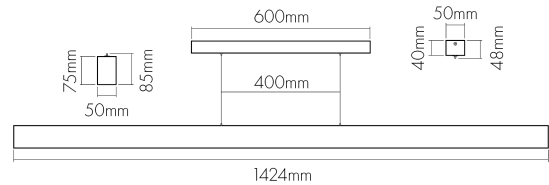

Pendel Linya 1,5m up RFL sw-m 40W SCCT dim C

Pendel Linya 1,5m up RFL SCCT dim C

Artikelnummer	1631611835
GTIN	4044538078984

LICHTTECHNISCHE EIGENSCHAFTEN

Art der Dimmung	Phasenabschnitt
Geeignet für Nebenleuchtmittel	nein
Gesamtlichtstrom bei 3000 K	2600 lm
Gesamtlichtstrom bei 4000 K	2950 lm
Farbtemperatur	3000 K
Farbtemperatur 2	4000 K
Lichtfarbe	warmweiß, neutralweiß
LED Effizienz [System]	74 lm/W
Abstrahlwinkel [Halbwertswinkel] unten	56 °
Abstrahlwinkel [Halbwertswinkel] oben	120 °
Farbabstand (MacAdam)	3 SDCM
Farbwiedergabeindex Ra	90
Farbwiedergabeindex R9	59
Blendungsbegrenzung [UGR] längs	18