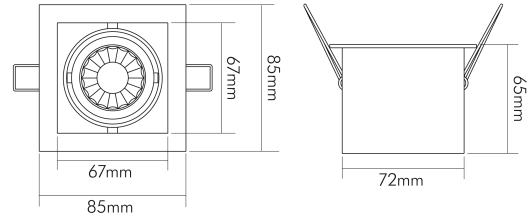

DATENBLATT

LED Mini Kardan E1 6,3W titan-matt 930 24° 350mA

LED Mini Kardan 6,3W, COB LED, kardanisch schwenkbar

Artikelnummer	1740071011
GTIN	4044538050805

LICHTTECHNISCHE EIGENSCHAFTEN

Farbtemperatur	3000 K
Lichtfarbe	warmweiß
LED Effizienz	97 lm/W
Gesamtlichtstrom	630 lm
Ausstrahlwinkel	24 °
Farbabstand (MacAdam)	3 SDCM
Farbwiedergabeindex Ra	90
Farbwiedergabeindex R9	59
Bildschirmarbeitsplatztauglich nach EN 12464-1	nein
Spitzen-Lichtstärke	1250 cd
Lichtverteiler	Diffusorlinse/-optik/-panel
L80B10 - Lebensdauer bei 25 °C	50000 h
L70B50 - Lebensdauer bei 25°C	50000 h
Lichtstromerhalt bei mittl. Nutzungsdauer 50.000 h bei 25 °C Umgebungstemperatur	80 %
Ausfallrate bei mittl. Nutzungsdauer von 50.000 h bei 25 °C Umgebungstemperatur	10 %
Farbe steuerbar (RGB)	nein
Konstant-Lichtstrom-Regelung	nein
Lichtquelle austauschbar	nein
Lichtverteilung	symmetrisch
Lichtaustritt	direkt

Stand
07.02.2026
22:55:29