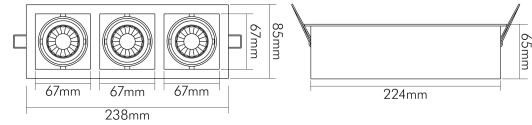

DATENBLATT

LED Mini Kardan E3 3x6,3W titan-matt 930 24° 350mA

LED Mini Kardan 3x6,3W, COB LED, kardanisch schwenkbar

Artikelnummer	1740073011
GTIN	4044538050829

LICHTTECHNISCHE EIGENSCHAFTEN

Farbtemperatur	3000 K
Lichtfarbe	warmweiß
Gesamtlichtstrom	1890 lm
Ausstrahlwinkel	24 °
Farbwiedergabeindex Ra	90
Bildschirmarbeitsplatztauglich nach EN 12464-1	nein
Lichtverteiler	Diffusorlinse/-optik/-panel
L80B10 - Lebensdauer bei 25 °C	50000 h
L70B50 - Lebensdauer bei 25°C	50000 h
Lichtstromerhalt bei mittl. Nutzungsdauer 50.000 h bei 25 °C Umgebungstemperatur	80 %
Ausfallrate bei mittl. Nutzungsdauer von 50.000 h bei 25 °C Umgebungstemperatur	10 %
Farbe steuerbar (RGB)	nein
Konstant-Lichtstrom-Regelung	ja
Lichtquelle austauschbar	nein
Lichtverteilung	symmetrisch
Lichtaustritt	direkt

nobile Product Data Sheet v1.2.1/19.11.2021 (Text fehlt)

Stand
07.02.2026
22:55:34

Seite 1 von 4