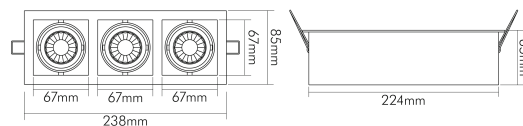

DATENBLATT

LED Mini Kardan E3 3x6,3W titan-matt 930 38° 350mA

LED Mini Kardan 3x6,3W, COB LED, kardanisch schwenkbar

Artikelnummer	1740073013
GTIN	4044538050850

LICHTTECHNISCHE EIGENSCHAFTEN

Farbtemperatur	3000 K
Lichtfarbe	warmweiß
LED Effizienz	105 lm/W
Gesamtlichtstrom	1950 lm
Ausstrahlwinkel	38 °
Farbabstand (MacAdam)	3 SDCM
Farbwiedergabeindex Ra	90
Farbwiedergabeindex R9	58
Bildschirmarbeitsplatztauglich nach EN 12464-1	nein
Spitzen-Lichtstärke	3800 cd
Lichtverteiler	Diffusorlinse/-optik/-panel
L80B10 - Lebensdauer bei 25 °C	50000 h
L70B50 - Lebensdauer bei 25°C	50000 h
Lichtstromerhalt bei mittl. Nutzungsdauer 50.000 h bei 25 °C Umgebungstemperatur	80 %
Ausfallrate bei mittl. Nutzungsdauer von 50.000 h bei 25 °C Umgebungstemperatur	10 %
Farbe steuerbar (RGB)	nein
Konstant-Lichtstrom-Regelung	ja
Lichtquelle austauschbar	nein
Lichtverteilung	symmetrisch
Lichtaustritt	direkt

Stand
07.02.2026
22:55:36